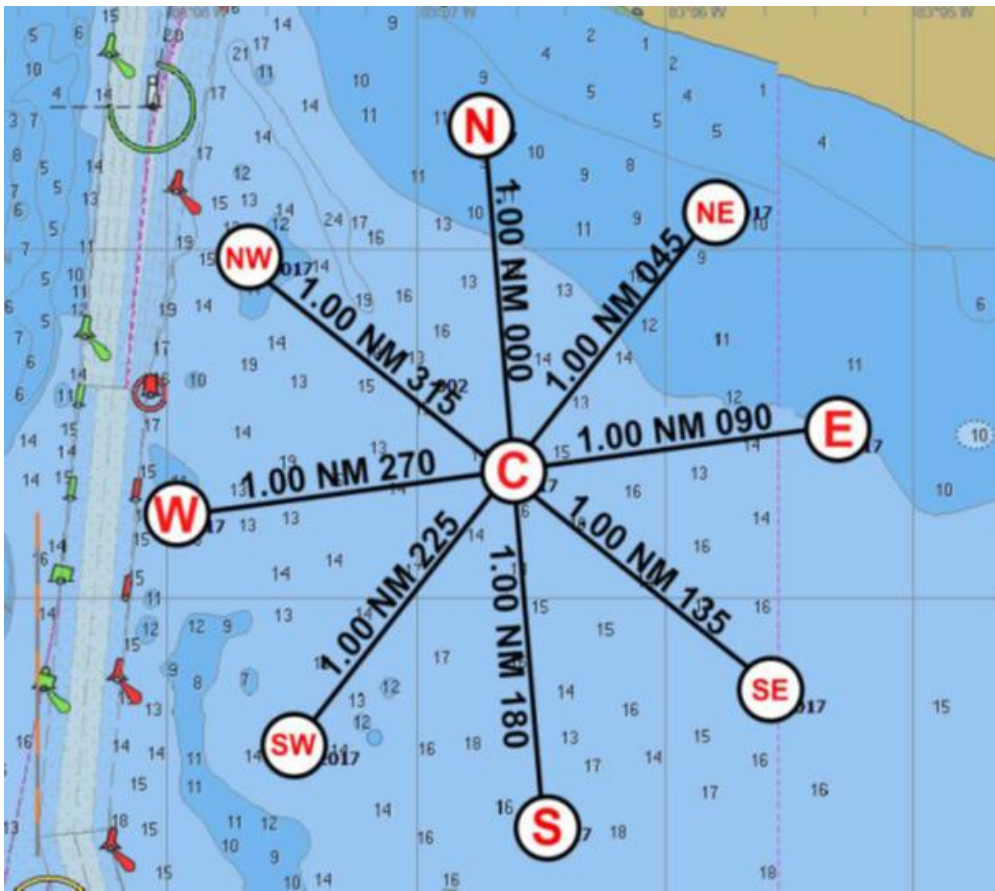

**SI Attachment A**  
SAILING AREA / Courses

C	42° 01.2511' N	083° 06.6750' W
N	42° 02.2571' N	083° 06.7124' W
NE	42° 01.9817' N	083° 05.7005' W
E	42° 01.2642' N	083° 05.3938' W
SE	42° 00.5449' N	083° 05.7247' W
S	42° 00.2524' N	083° 06.6699' W
SW	42° 00.5449' N	083° 07.6253 W
W	42° 01.2793' N	083° 07.9850' W
NW	42° 01.9571' N	083° 07.6256' W

## SI Attachment A